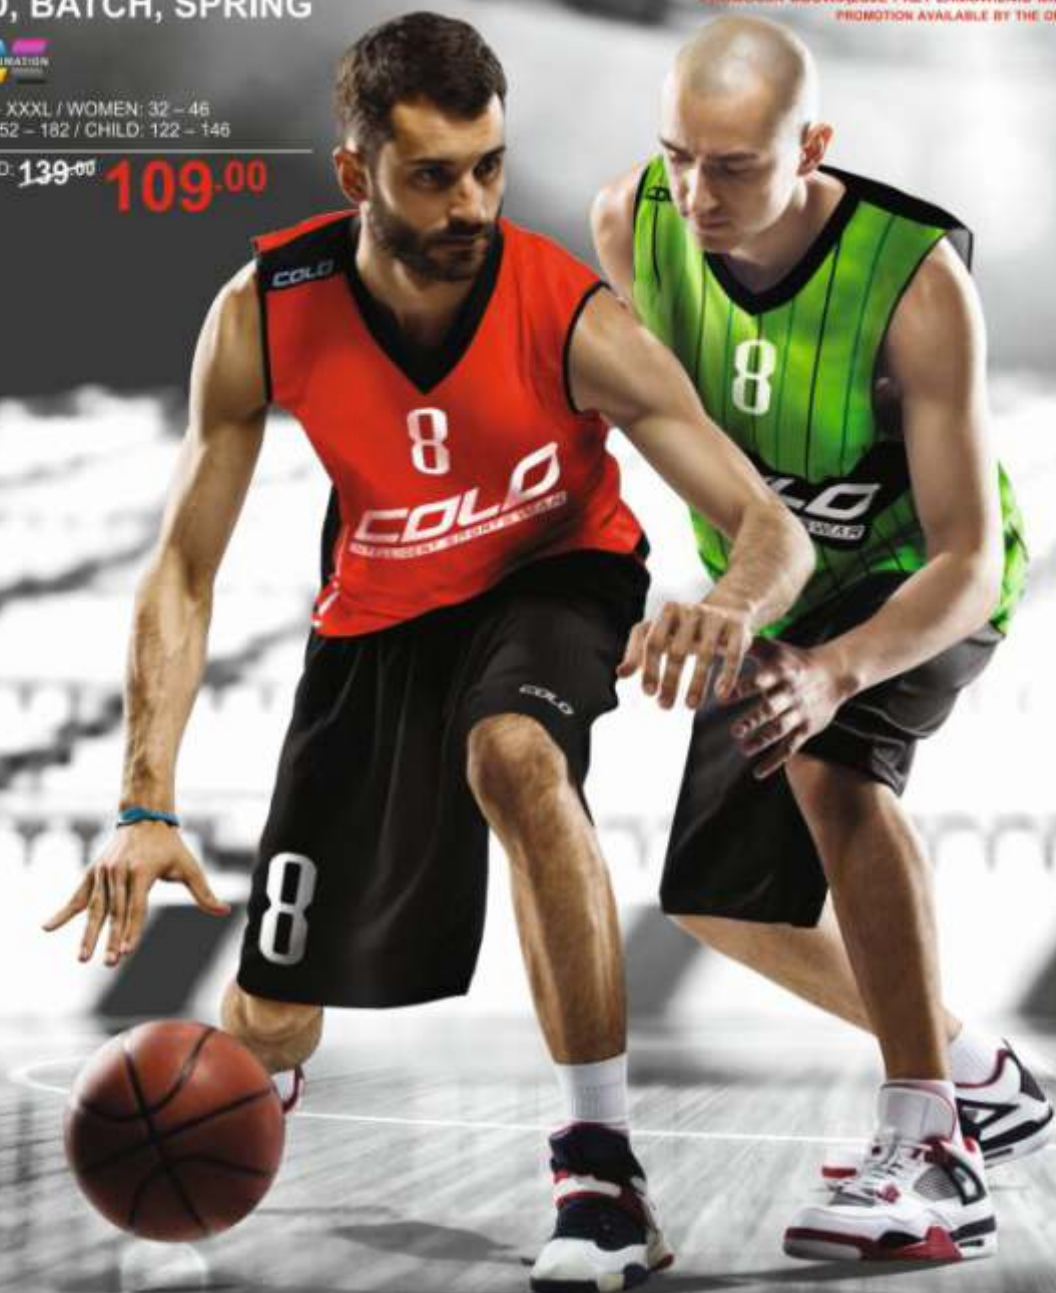

# FEED, BATCH, SPRING

\*PROMOCJA OBOWIĄZUJE PRZY ZAMÓWIENIU MIN. 8 KOMPLETÓW  
PROMOTION AVAILABLE BY THE ORDER OF MIN. 8 PCS

MEN: XS – XXXL / WOMEN: 32 – 46  
JUNIOR: 152 – 182 / CHILD: 122 – 146

STANDARD: ~~139.00~~ **109.00**