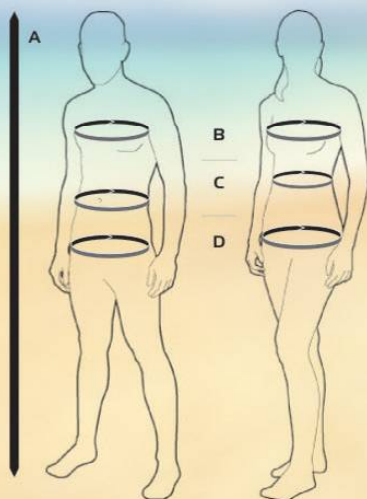

WOMEN: 32 - 46

001

MOŻLIWOŚĆ INDYWIDUALNEJ GRAFIKI !!!

customized graphic design !

PRZY STROJACH SUBLIMOWANYCH

**NUMERY NA KOSZULCE I SPODENKACH + NADRUK TRZECH REKLAM NA KOSZULCE
W CENIE !!!** (nazwisko zawodnika jest dodatkowo płatne)

by sublimation sets numbers on top/shirt and shorts+3 advertisements/logos - IN PRICE INCLUDED
(name of the player - additional surcharge)

	PL: rozmiar EN: size
A	PL: wzrost EN: height
B	PL: obwód klatki EN: chest
C	PL: obwód pasa EN: waist
D	PL: obwód bioder EN: hips