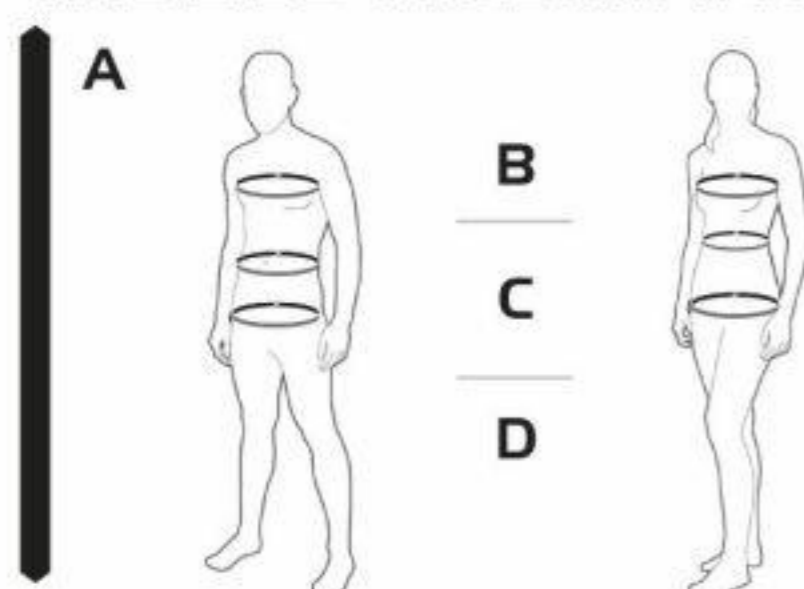

SPODNIE TRENINGOWE:

	122 – 146	152 – 164	170 – 182
SPODNIE DŁUGIE CZARNE	56.00	59.00	64.00

ZESTAWY KOLORYSTYCZNE

TEAM

FT / PLST

TR z KRÓTKIM ZAMKIEM
with short zipper

TR BEZ ZAMKA
without zipper

*bluza bez kieszeni bocznych / sweatshirt without side pockets

TABELE ROZMIARÓW

TABELE DOTYCZĄ WYMIARÓW CZŁOWIEKA !

A	PL: wzrost EN: height
B	PL: obwód klatki EN: chest
C	PL: obwód pasa EN: waist
D	PL: obwód bioder EN: hips

	98	104	110	116
BABY	54	56	58	60
BABY	51	52	53	54
BABY	56	58	61	64