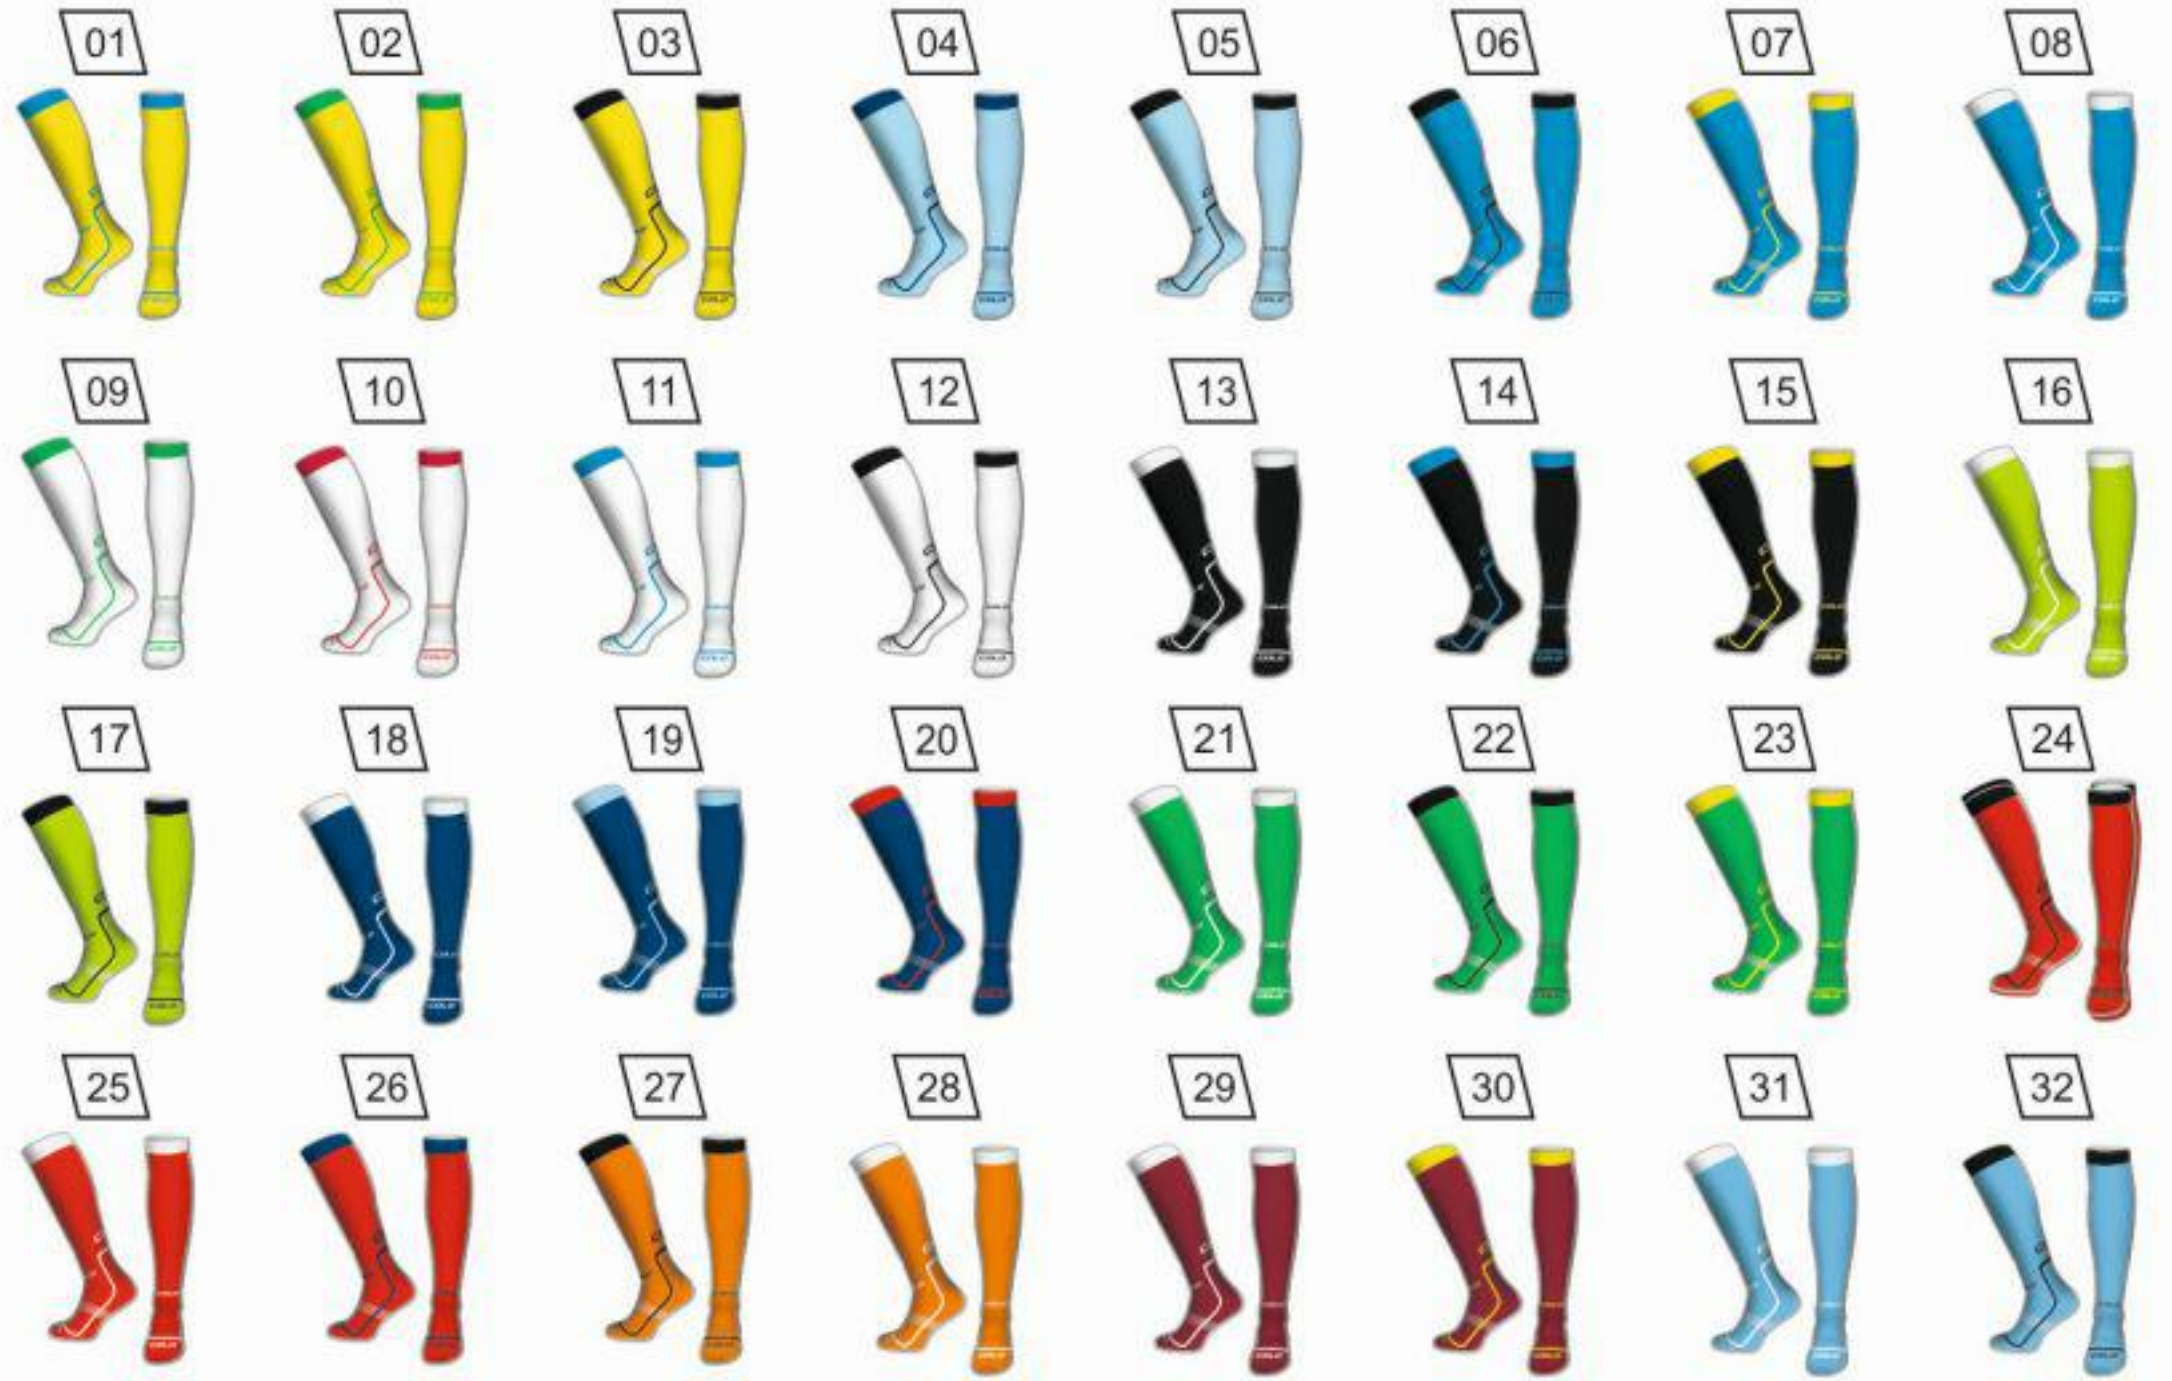

JUNIOR (38 - 40): **13.30**

TRAMPKARZ (35 - 37): **12.70**

BOY (31 - 35): **12.50**